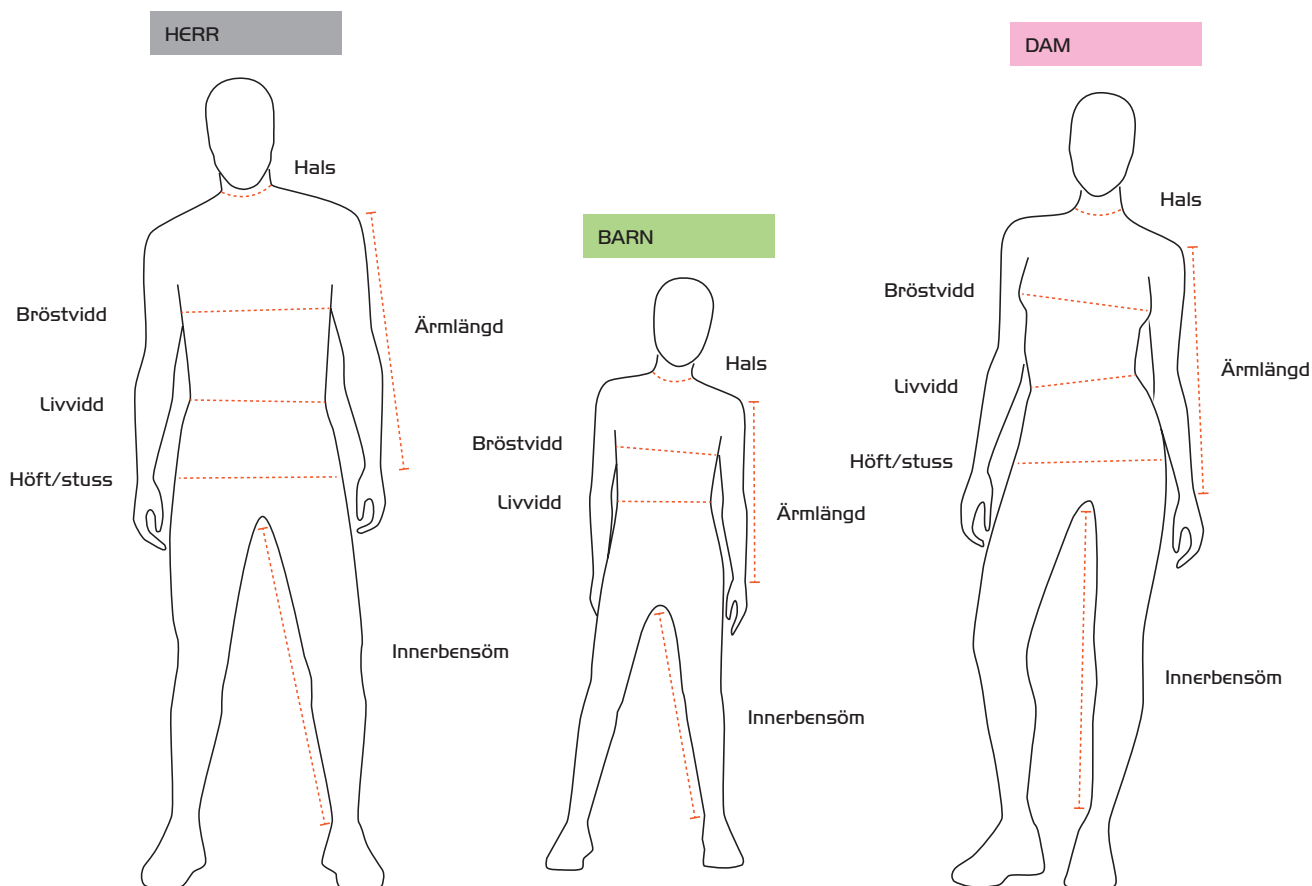

HERR - KROPPSMÅTT

	XS/46	S/48	M/50	L/52	XL/54	XXL/56	3XL/58	4XL/60
Bröstvidd	92-94	96-98	100-102	104-106	108-110	112-114	116-118	120-122
Midja	80-82	84-86	88-90	92-94	96-98	100-102	104-106	108-110
Höft/stuss	100-102	104-106	108-110	112-114	116-118	120-122	124-126	128-130
Hals skjortor	35-36	37-38	39-40	41-42	43-44	45-46	47-48	49-50
Innerbensöm byxor C-Str	79-80	80-81	81-82	83-84	83-84	83-84	83-84	84-85

	D92/23	D96/24	D100/25	D104/26	D108/27	D112/28	D116/29
Innerbensöm byxor D-Str	75-76	76-77	76-77	77-78	77-78	78-79	78-79

	C146	C148	C150	C152	C154	C156	C158
Innerbensöm byxor C-Long Str	87-88	88-89	89-90	90-91	90-91	91-92	91-92

DAM - KROPPSMÅTT

	XS/34	S/36	M/38	L/40	XL/42	XXL/44	3XL/46
Bröstvidd	82-84	86-88	90-92	94-96	98-100	102-104	106-108
Midja	66-68	70-72	74-76	78-80	82-84	86-88	90-92
Höft/stuss	90-92	94-96	98-100	102-104	106-108	110-112	114-116
Innerbensöm byxor	78-79	80-81	82-83	83-84	83-84	83-84	83-84

BARN - KROPPSMÅTT

	104/4	116/6	128/8	140/10	152/12	164/14	176/16
Bröstvidd	57	61	67	73	79	85	91
Midja	54	58	62	66	70	74	78
Innerbensöm byxor	44	48	52	57	63	69	72

Samtliga mått som är angivna i måttablerna är cirka mått och kan diffa med ± 1 cm. Vi reserverar oss för tryckfel och modelländringar.